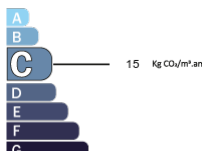

SURFACES

Surface habitable: **92 m²**
Surface terrain: **1023 m²**

INFORMATIONS

Prix de vente : **129000 €**
Taxe foncière : **500 €**
Bien soumis à copropriété : **non**

CARACTÉRISTIQUES

Année de construction : **1800**
Référence : **IX1414**
Ville : **lucq de bearn**
Transaction : **vente**
Type de bien : **maison**
Surface : **92 m²**
Nombre d'étage : **1**
Nombre de pièce : **4**
Nombre de chambre : **3**
Chauffage : **individuel électrique**
Garage : **OUI**

DIAGNOSTIQUE ÉNERGÉTIQUE

Consommation énergétique
en KWh/m²/an

Coûts annuels estimés (2026) :
mini. 2630€ max. 3610€

Émission de gaz à effet de serre
en Kg éq CO₂/m²/an

* Dont émissions de gaz
à effet de serre